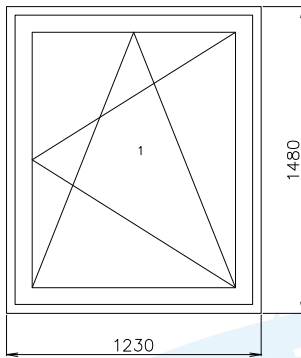

## System: EuroFutur Elegance

oder gleichwertiger Art

Rechteckfenster, einteilig  
Breite: 1230 mm, Höhe: 1480 mm  
Farbe: Weiss  
Feld: 1 Dreh-Kipp DIN rechts

Verglasung: 24 mm Glas, 4/16/4 Kopie,  $U=1,0$  ( $U_g=1$ ,  $R_w=35$ )

Rahmenprofil: 0501 Rahmenprofil 70 mm  
Flügelprofil: 0511 Flügel 82 mm

Uw-Wert nach DIN EN 10077-1:

1.2 W/m<sup>2</sup>K

Profilfläche Af:

0.61 m<sup>2</sup>

U-Wert Profil Uf:

1.30 W/m<sup>2</sup>K

Glasfläche Ag:

1.21 m<sup>2</sup>

U-Wert Glas Ug nach DIN 673:

1.00 W/m<sup>2</sup>K

Länge Glasrand Lg:

4.43 m

Psi-Wert Glasrand Psi<sub>g</sub>:

0.060 W/mK

Länge Wandanschluss Le:

5.42 m